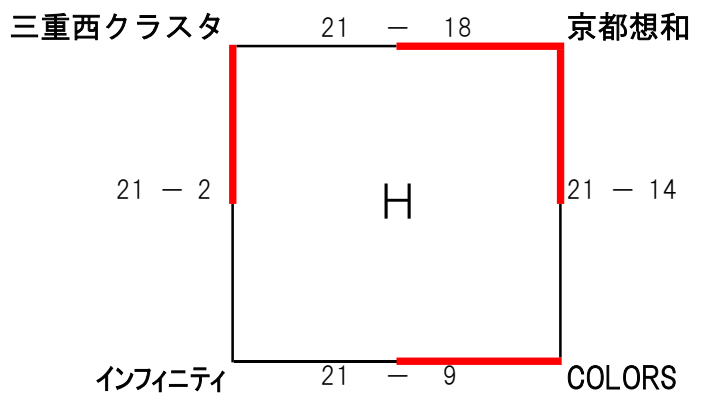

予選リーグ【女子】

2024年3月20日

【E・F・G・Hグループ】会場 安濃中央総合公園内体育館

E 1位	SZK
E 2位	HMVC
E 3位	楓ヤング
E 4位	亀山
E 5位	Legame

F 1位	気づきA
F 2位	ヴィアティン北勢
F 3位	グラウイス
F 4位	ドリームハーツ
F 5位	Aries

G 1位	気づきB
G 2位	SHANX
G 3位	ヴィアティン中勢
G 4位	KONAN

H 1位	京都想和
H 2位	三重西クラスタ
H 3位	COLORS
H 4位	インフィニティ