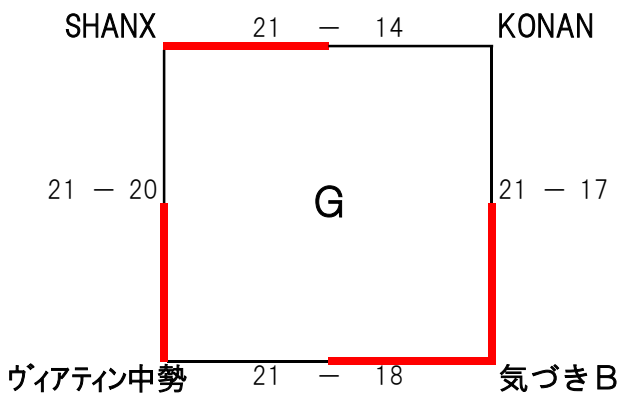

予選リーグ【女子】

2024年3月20日

【E・F・G・Hグループ】会場 安濃中央総合公園内体育館

E 1位	SZK
E 2位	HMVC
E 3位	楓ヤング
E 4位	亀山
E 5位	Legame

F 1位	気づきA
F 2位	ヴィアティン北勢
F 3位	グラウイス
F 4位	ドリームハーツ
F 5位	Aries

G 1位	気づきB
G 2位	SHANX
G 3位	ヴィアティン中勢
G 4位	KONAN

H 1位	京都想和
H 2位	三重西クラスタ
H 3位	COLORS
H 4位	インフィニティ