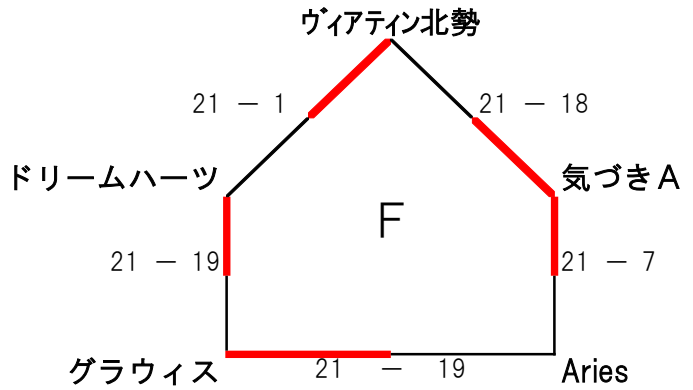

予選リーグ【女子】

2024年3月20日

【E・F・G・Hグループ】会場 安濃中央総合公園内体育館

E 1位	SZK
E 2位	HMVC
E 3位	楓ヤング
E 4位	亀山
E 5位	Legame

F 1位	気づきA
F 2位	ヴィアティン北勢
F 3位	グラウイス
F 4位	ドリームハーツ
F 5位	Aries

G 1位	気づきB
G 2位	SHANX
G 3位	ヴィアティン中勢
G 4位	KONAN

H 1位	京都想和
H 2位	三重西クラスタ
H 3位	COLORS
H 4位	インフィニティ