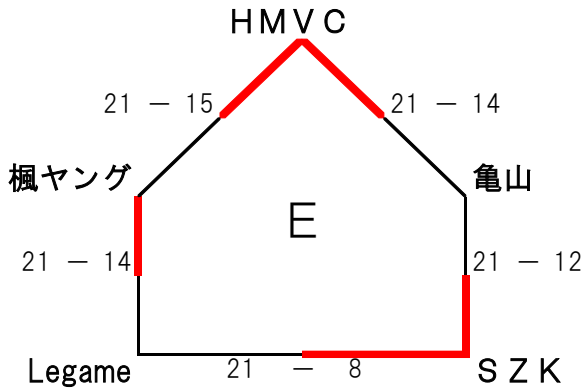

予選リーグ【女子】

2024年3月20日

【E・F・G・Hグループ】会場 安濃中央総合公園内体育館

E 1位	SZK
E 2位	HMVC
E 3位	楓ヤング
E 4位	亀山
E 5位	Legame

F 1位	気づきA
F 2位	ヴィアティン北勢
F 3位	グラウイス
F 4位	ドリームハーツ
F 5位	Aries

G 1位	気づきB
G 2位	SHANX
G 3位	ヴィアティン中勢
G 4位	KONAN

H 1位	京都想和
H 2位	三重西クラスタ
H 3位	COLORS
H 4位	インフィニティ