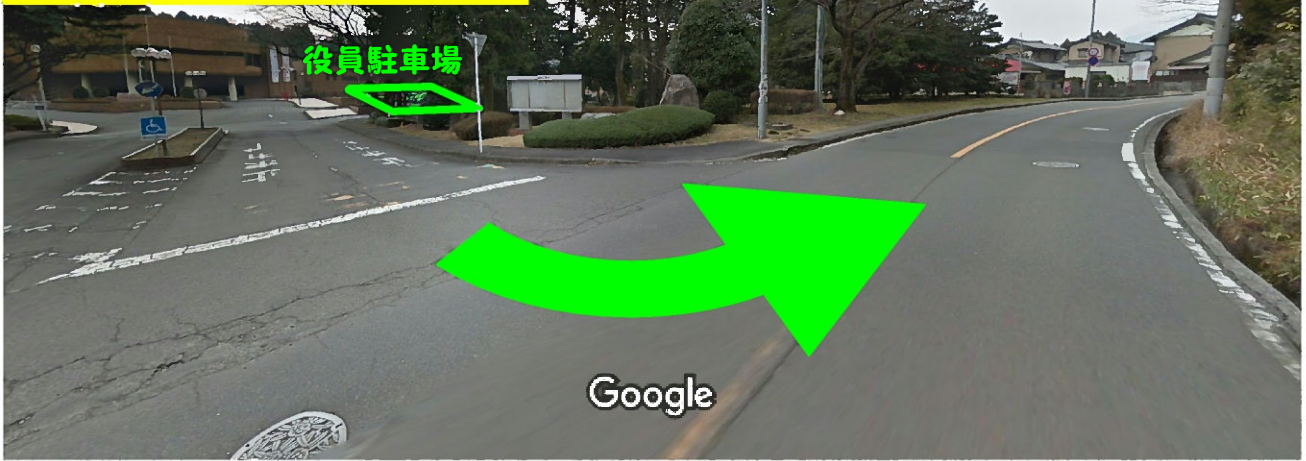

大安スポーツ公園体育館 ⇒ 大安中学校

100m

① 役員駐車場から国道140号方面へ

② A・B・C・Dブロック駐車場から市道へ

② A・B・C・Dブロック駐車場から国道140号方面へ

③ロックペイント前交差点を右折

④交差点右折後、しばらく道なりに直進

⑤役員は西門を右折し役員駐車場へ

⑥東門を右折し駐車場へ

⑥東門駐車場