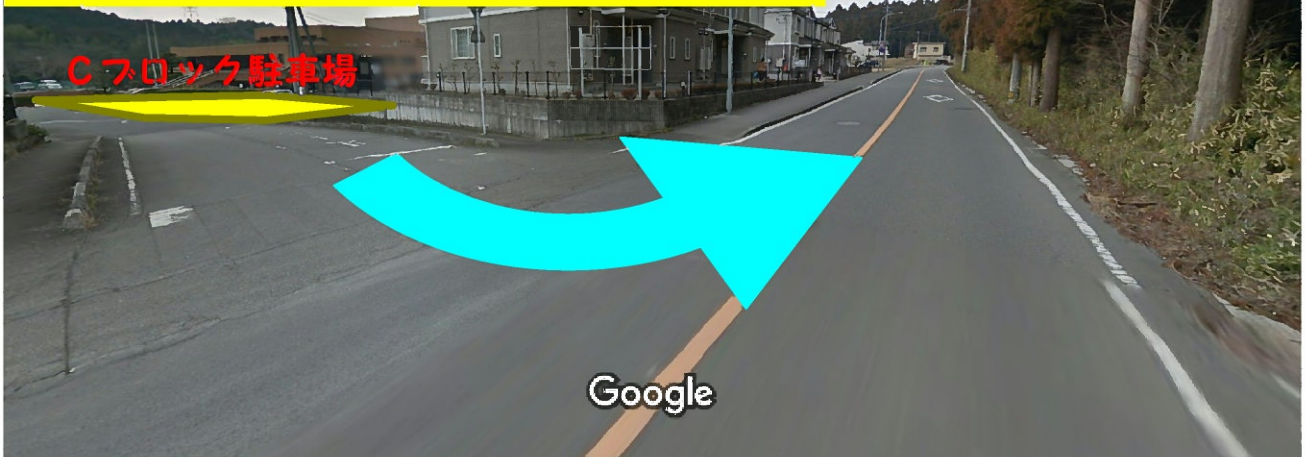

大安スポーツ公園体育館 ⇒ 大安中学校

100m

① 役員駐車場から国道140号方面へ

② A・B・C・Dブロック駐車場から市道へ

② A・B・C・Dブロック駐車場から国道140号方面へ

③ロックペイント前交差点を右折

④交差点右折後、しばらく道なりに直進

⑤役員は西門を右折し役員駐車場へ

⑥東門を右折し駐車場へ

⑥東門駐車場